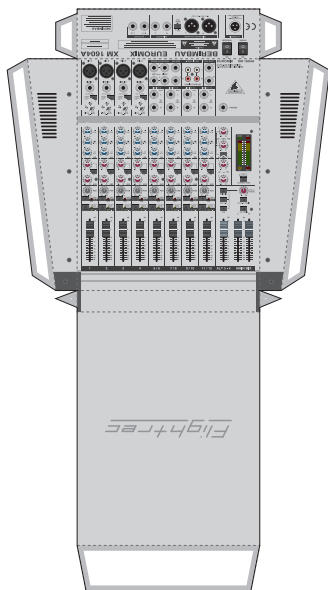

1/12 Music Gear Papercraft OP04 Mixer 2000

Illustrated by Flightrec

1/12 Music Gear Papercraft OP04 Patch bay / 8U Open Rack

折り目をつけてから
切り取ります。