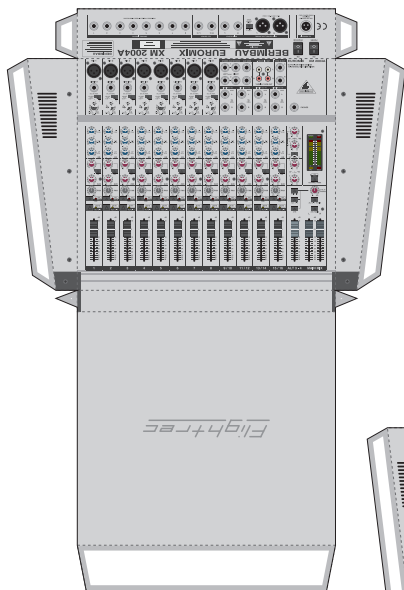

1/12 Music Gear Papercraft OP04 Mixer 2000

Illustrated by Flightrec

1/12 Music Gear Papercraft OP04 Patch bay / 8U Open Rack

折り目をつけてから
切り取ります。